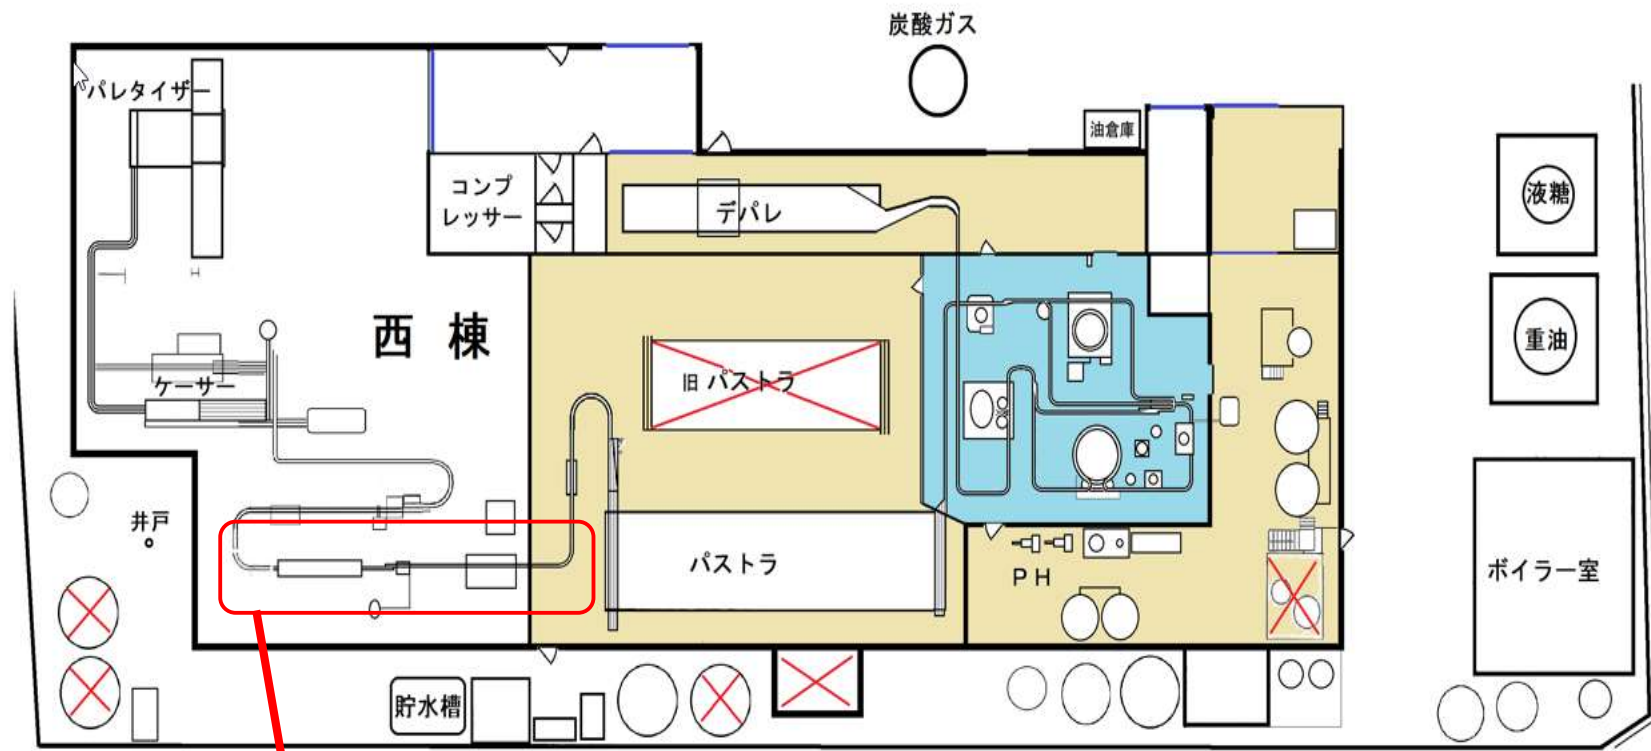

木村飲料株式会社 浜工場西棟図面
新規設備導入設置レイアウト案

設置レイアウト案