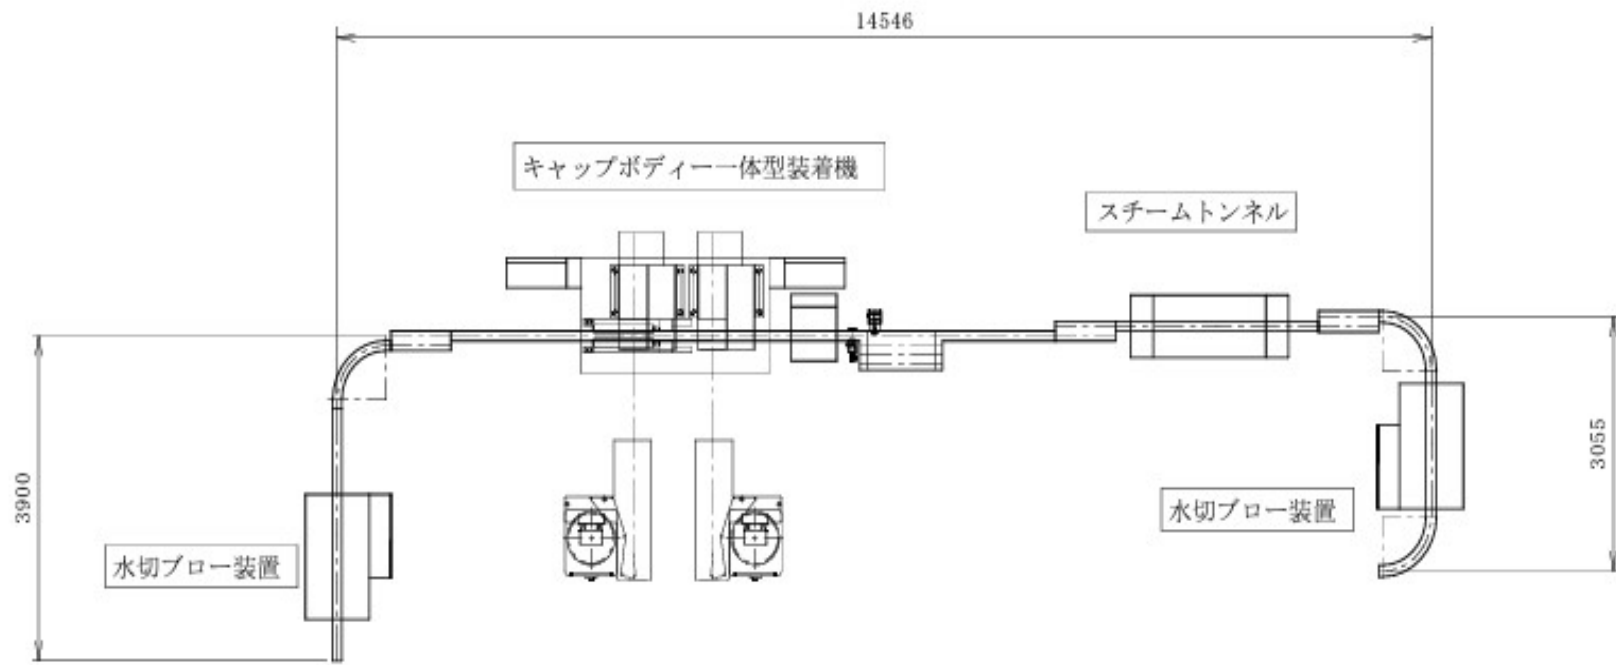

木村飲料株式会社 浜工場西棟図面
新規設備導入設置レイアウト案

設置レイアウト案